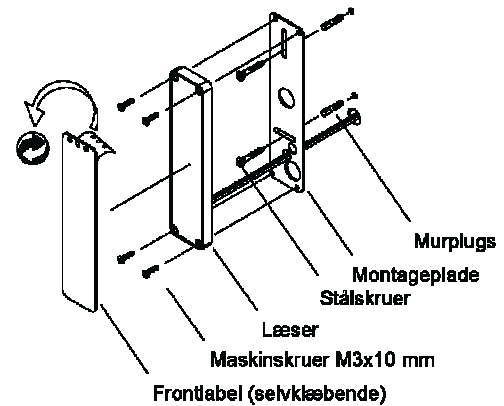

Operationsdata

- Operationstemperatur: -30°C til +80°C
- Luftfugtighed: 100%
- Rang: IP67

Kabel (forsynet)

- 2,5 m, 8 leder.

Tilbehør

- Montageplade: rustfrit stål.
- Ramme: antrasit grå, hvid eller sølv.
- Udskiftelig frontlabels.

Fremstillet til den højeste standard med utallige indstillinger.

PR 1000 kan anvendes sammen med øvrige Conlan produkter, låseenheder, strømforsyninger, relæer osv.

Direkte montage på væg, med ramme eller montageplade.

Indirekte forbindelse

Låseenhed, supplerende relæ samt ekstra diode, der er vist i kredsløbsdiagrammet ovenover er kun til illustrativ visning og er ikke med i PR 1000. Skal bestilles separat.

Standard installation

Installation med valgfri montageplade

Installation med valgfri ramme