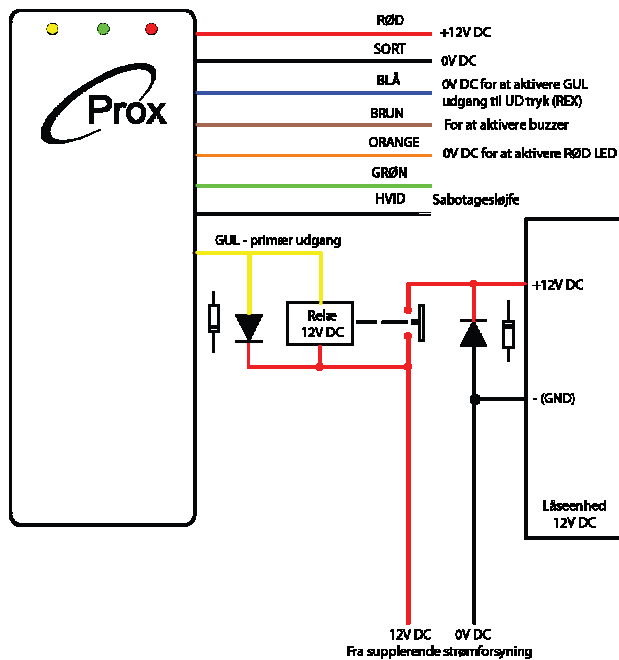

Operationsdata

- Operationstemperatur: -30°C til +80°C
- Luftfugtighed: 100%
- Rang: IP67

Kabel (forsynet)

- 2,5 m, 8 leder.

Tilbehør

- Montageplade: rustfrit stål.
- Ramme: antrasit grå, hvid eller sølv.
- Udskiftelig frontlabels.

Fremstillet til den højeste standard med utallige indstillinger.

PR 1000 kan anvendes sammen med øvrige Conlan produkter, låseenheder, strømforsyninger, relæer osv.

Direkte montage på væg, med ramme eller montageplade.

Kundetilpassede frontlabels kan bestilles.

PR 1000 - TEKNISKE INFORMATIONER

Direkte forbindelse

Den elektriske slutblik, som er vist i kredsløbsdiagrammet ovenover er kun til illustrativ visning og er ikke med i PR 1000. Skal bestilles separat.

Indirekte forbindelse

Låseenhed, supplerende relæ samt ekstra diode, der er vist i kredsløbsdiagrammet ovenover er kun til illustrativ visning og er ikke med i PR 1000. Skal bestilles separat.

Standard installation