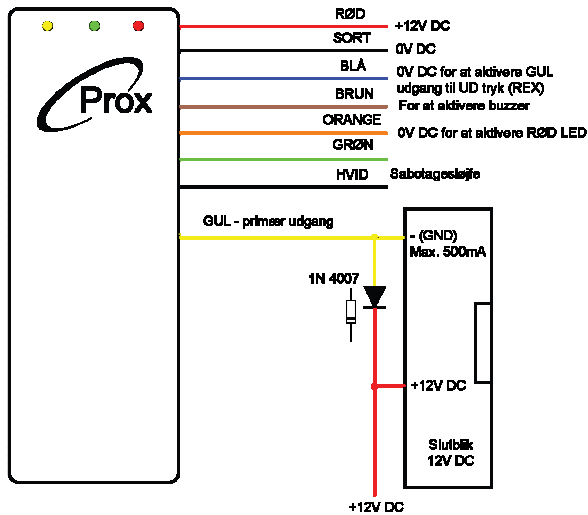

Operationsdata

- Operationstemperatur: -30°C til +80°C
- Luftfugtighed: 100%
- Rang: IP67

Kabel (forsynet)

- 2,5 m, 8 leder.

Tilbehør

- Montageplade: rustfrit stål.
- Ramme: antrasit grå, hvid eller sølv.
- Udskiftelig frontlabels.

Den ultra-slim PR 1000, 1024 bruger, proximity læser til anvendelse i simple installationer og meget avancerede og krævende udformninger.

PR 1000 styres enten via transponder eller kort.

Master Transponder (MT) og Control Transponder (CT) indlæses som første brugere på stedet. Med MT programmeres og slettes. Alle brugerkort kan slettes. Indstillinger etableres med CT og MT. Flexibilitet og brugervenlighed i en avanceret udformning af hard- og software.

Fremstillet til den højeste standard med utallige indstillinger.

PR 1000 kan anvendes sammen med øvrige Conlan produkter, låseenheder, strømforsyninger, relæer osv.

Direkte montage på væg, med ramme eller montageplade.

Kundetilpassede frontlabels kan bestilles.

PR 1000 - TEKNISKE INFORMATIONER

Direkte forbindelse

Den elektriske slutblik, som er vist i kredsløbsdiagrammet ovenover er kun til illustrativ visning og er ikke med i PR 1000. Skal bestilles separat.