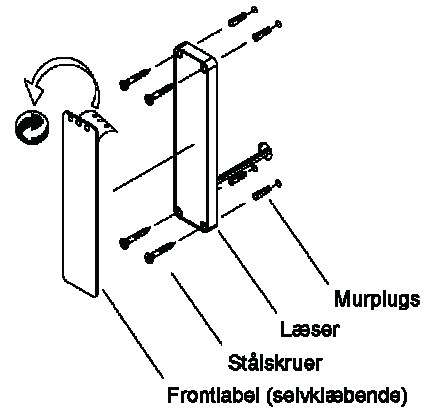

Fremstillet til den højeste standard med utallige indstillinger.

PR 1000 kan anvendes sammen med øvrige Conlan produkter, låseenheder, strømforsyninger, relæer osv.

Direkte montage på væg, med ramme eller montageplade.

Kundetilpassede frontlabels kan bestilles.

PR 1000 - TEKNISKE INFORMATIONER

Direkte forbindelse

Den elektriske slutblik, som er vist i kredsløbsdiagrammet ovenover er kun til illustrativ visning og er ikke med i PR 1000. Skal bestilles separat.

Indirekte forbindelse

Låseenhed, supplerende relæ samt ekstra diode, der er vist i kredsløbsdiagrammet ovenover er kun til illustrativ visning og er ikke med i PR 1000. Skal bestilles separat.

Standard installation